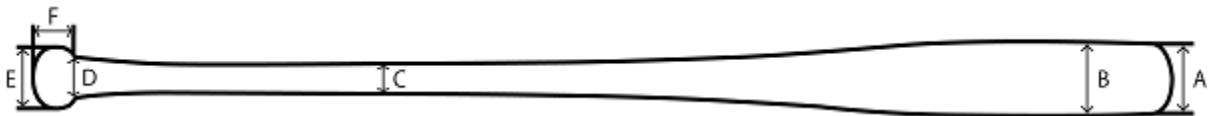

③ 基本モデルからサイズ変更する箇所があれば記入して下さい

⑨ヘッド径	( ) mm	細く・太く	⑩打球部径	( ) mm	細く・太く
①最細部	( ) mm	細く・太く	②テーパ部	( ) mm	細く・太く
③グリップ径	( ) mm	細く・太く	④グリップ厚	( ) mm	細く・太く

④ 長さを記入して下さい

⑤ 希望の重さを記入して下さい ※長くなるほど軽くできません

91.5~99.0cm まで (0.5cm 刻み)	( ) cm	530g 平均から (10g 単位) ( ) g 平均 ※あくまで希望重量となり性質上必ずご希望通りとはなりませんのでご了承下さい
------------------------------	--------	--